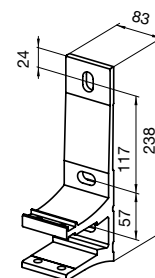

### DIMENSIONER

Maxbredd: 700 cm (2 armar upp till 650 cm)

Maxutfall: 450 cm

Takmontage

Takkonsol

Väggmontage

Väggkonsol

Korsade armar

Designfront

Armlängd	Minimum bredd	Minimum bredd med korsade armar	Minimum bredd med sunlift
200 cm	248 cm	150 cm	255 cm
250 cm	298 cm	175 cm	305 cm
300 cm	348 cm	200 cm	355 cm
350 cm	398 cm	225 cm	405 cm
400 cm	448 cm	250 cm	
450 cm	500 cm		