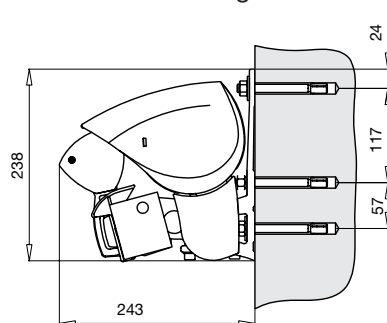

### DIMENSIONER

Maxbredd: 700 cm (2 armar upp till 650 cm)

Maxutfall: 450 cm

Takmontage

Takkonsol

Väggmontage

Väggkonsol

Korsade armar

Designfront

Armlängd	Minimum bredd	Minimum bredd med korsade armar	Minimum bredd med sunlift
200 cm	248 cm	150 cm	255 cm
250 cm	298 cm	175 cm	305 cm
300 cm	348 cm	200 cm	355 cm
350 cm	398 cm	225 cm	405 cm
400 cm	448 cm	250 cm	
450 cm	500 cm		