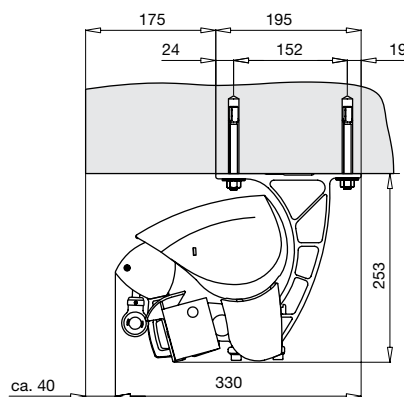

### DIMENSIONER

Maxbredd: 700 cm (2 armar upp till 650 cm)

Maxutfall: 450 cm

Takmontage

Takkonsol

Väggmontage

Väggkonsol

Korsade armar