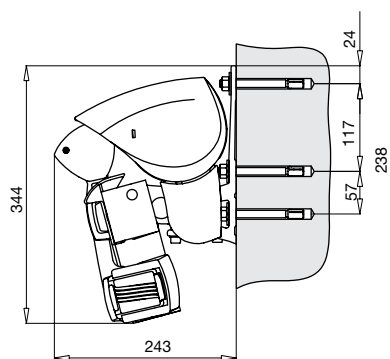

### DIMENSIONER

Maxbredd: 700 cm (2 armar upp till 650 cm)

Maxutfall: 450 cm

Takmontage

Takkonsol

Väggmontage

Väggkonsol

Korsade armar

Designfront

Armlängd	Minimum bredd	Minimum bredd med korsade armar	Minimum bredd med sunlift
200 cm	248 cm	150 cm	255 cm
250 cm	298 cm	175 cm	305 cm
300 cm	348 cm	200 cm	355 cm
350 cm	398 cm	225 cm	405 cm
400 cm	448 cm	250 cm	
450 cm	500 cm		