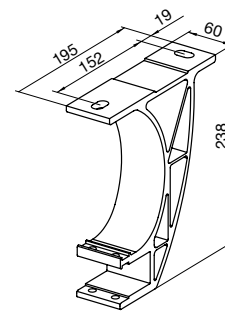

### MONTERING

Markisen monteras på vägg eller i tak.

### DIMENSIONER

Maxbredd: 700 cm (2 armar upp till 650 cm)

Maxutfall: 450 cm

Takmontage

Takkonsol

Väggmontage

Väggkonsol

Korsade armar