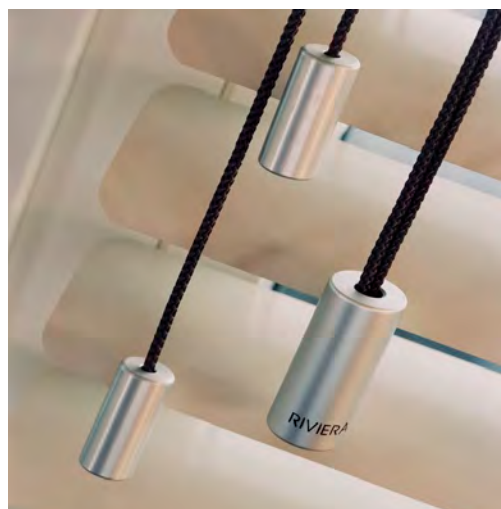

RIVIERA.

Till vardagsrum, kök eller badrum...
Med våra trä- och aluminiumpersienner
skapar du din egen design genom att
kombinera trä och aluminium i olika
nyanser.

50-mm Trä & aluminium persienner

En 50mm persienn i ren aluminium ger ett stilrent intryck.
Kombinera med trä för ett varmare intryck. Eller välj en
persienn helt i trä för en klassisk look.

Levereras som standard med linreglage för hiss och skevning. Linor i matchande färgton som stegband/snöre. Motordrift kan väljas till.

STEBAND/STEGSNÖRE

100% polyester

Stegbandsbredd 25 matt utförande (se aktuell kollektion)