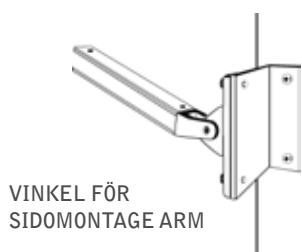

LÄCKÖ

-fallarmsmarkis

LÄCKÖ är ett effektivt solskydd för större fönsterpartier på industrier, offentliga byggnader, affärer etc.

Produkten tillverkas i kraftigt utförande och är avsedd för bredder över 3,5 m. Läckö kan enkelt seriekopplas till större anläggningar. Den är speciellt lämplig för breda balkonger.

Produkten monteras på vägg eller i tak och kan kompletteras med skyddstak.

Läckö manövreras manuellt med vev, eller med motor.

PRODUKTINFORMATION

MATERIAL

- **Stativet** består av naturanodiserade strängpressade aluminiumprofiler, med detaljer av pulverlackat stål (t ex gavel) och pressgjutet aluminium (t ex beslag) samt polymera material (t ex ändskydd).
- **Skruvor och axlar** är av rostfritt-/alt förzinkat stål.
- **Armarna** är försedda med inbyggda fjädrar.
- **Markisväven** är av 100% spinnfärgad acryl, från Europas ledande väverier.

Svart

Speciallack

LÄCKÖ – fallarmsmarkis

MONTAGE

- Monteras enkelt på vägg eller i tak med konsoller.
- Armarna är fritt justerbara i sidled.
- Armarnas maximala fallvinkel är 160 grader.
- Seriekoppling burspråk 180–230 grader.
- Stödlager från bredd 576cm.

REGLAGEALTERNATIV

- Snäckväxel och vev. Ingår som standard.
- Motor.
- Vid beställning anges reglagesidan sett utifrån.

TILLBEHÖR

REKOMMENDERADE MAXMÅTT

REGLAGE	BREDD	UTFALL	MED SCREENVÄV
Snäckväxel D70mm rör	850cm	160cm	450x160cm
Motor D70mm rör	850cm	160cm	450x160cm
Seriekoppling Rak D70mm rör	3 markiser	160cm	3 markiser x160cm
Seriek. Burspråk D70mm rör	3 markiser	160cm	3 markiser x160cm