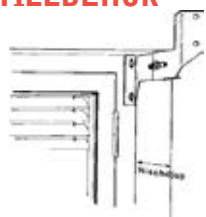

HAGA – fallarmsmarkis med kassett

MONTAGE

- Monteras enkelt på vägg med konsoller som kassetten hakas fast och fixeras i.
- Monteras i nisch med nischkonsoller.
- Armarna är fritt justerbara i sidled.
- Armarnas maximala fallvinkel är 160 grader.
- Seriekoppling burspråk 180–230 grader.

REGLAGEALTERNATIV

- Dragband in-/utvändigt. Ingår som standard.
- Snäckväxel och vev.
- Motor.
- Vid beställning anges reglagesidan sett utifrån.

TILLBEHÖR

NISCHKONSOLL ställbar 7-11cm
NISCHKONSOLL ställbar 12-16cm