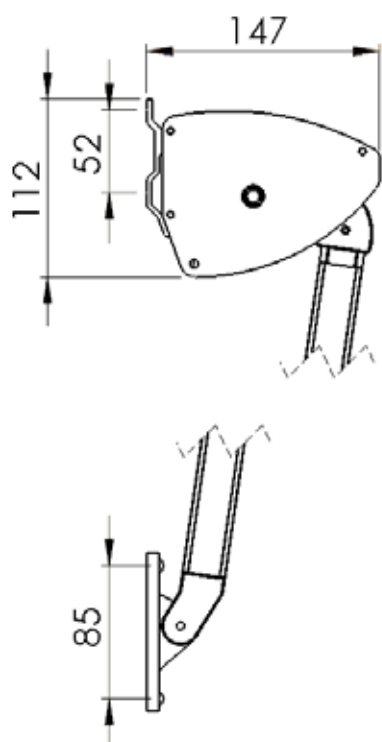

HAGA

–fallarmsmarkis med kassett

HAGA är en fallarmsmarkis med kassett som skyddar markisduken mot väta och smuts när den är inrullad. Den manövreras inifrån eller utifrån med band eller motor, alternativt utifrån manuellt med vev. Den är lämplig för mindre och medelstora fönster/fönsterpartier upp till 4,2 meter.

Haga är mycket lämplig att seriekoppla till större längder – upp till 12 meter vid motordrift. Det finns flera olika tillbehör till Haga som underlättar monteringen, och handhavandet av produkten.

PRODUKTINFORMATION