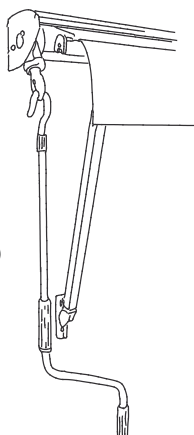

MONTAGE

- Monteras enkelt på vägg med konsoller som kassetten hakas fast och fixeras i.
- Monteras i nisch med nischkonsoller.
- Armarna är fritt justerbara i sidled.
- Armarnas maximala fallvinkel är 160 grader.
- Seriekoppling burspråk 180–230 grader.

REGLAGEALTERNATIV

- Dragband in-/utvändigt. Ingår som standard.
- Snäckväxel och vev.
- Motor.
- Vid beställning anges reglagesidan sett utifrån.

TILLBEHÖR

NISCHKONSOLL ställbar 7-11cm
NISCHKONSOLL ställbar 12-16cm

NISCHKONSOLL FAST 3,5cm
NISCHKONSOLL FAST 7cm

SERIEKOPPLING RAK

SERIEKOPPLING BURSPRÅK

BANDFÖRSKJUTNING

VINKELFÖRSKJUTNING

BANDUPP-SAMLARE

VEVBOX FÖR BAND

VINKEL FÖR SIDOMONTAGE ARM

SNÄCKVÄXEL OCH VEV

REKOMMENDERADE MAXMÅTT

REGLAGE	BREDD	UTFALL	MED SCREENVÄV
Dragband D46mm rör	375cm	120cm	250x120cm
Vevbox D46mm rör	375cm	120cm	250x120cm
Snäckväxel D46mm rör	375cm	120cm	250x120cm
Snäckväxel D58mm rör	420cm	90cm	320x90cm
Motor D58mm rör	420cm	90cm	320x90cm
Seriekoppling Rak D58mm rör	3 markiser	90cm	3 markiser x90cm
Seriek. Burspråk D58mm rör	3 markiser	90cm	3 markiser x90cm